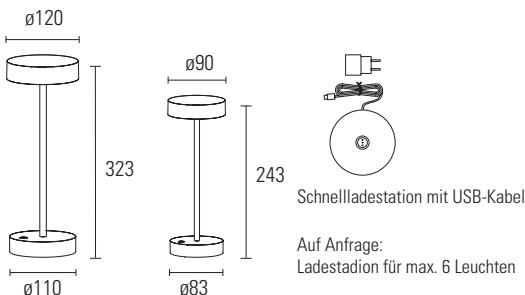

Asia eignet sich durch ihre Schlichtheit und dem modernen Design perfekt für das Gastgewerbe. Die Leuchte kann sowohl im Innen- als auch im Außenbereich eingesetzt werden und bietet zuverlässigen visuellen Komfort mit einer weichen Beleuchtung.

Asia besteht aus lackiertem Aluminiumdruckguss und verwendet einen LED-Diffusor aus Polycarbonat.

Die Funktionen zum Einschalten, Einstellen der Lichtintensität und Ändern des Farbtons (warmweiß - neutralweiß) befinden sich an der Oberseite der Leuchte.

Der "Soft-Touch"-Knopf, welcher die verschiedenen Funktionen steuert, ist nicht sichtbar.

Speicherverwaltung: Die zuvor eingestellte Lichtstärke wird beim Neustart vorgeschlagen.

Alle Versionen der Leuchte werden mit Schnellladestation (220V AC) und USB-Kabel geliefert.

ASIA_

SMD LED

2,2W / 2700-3000K / 190 lm

Weiß Cod. **TAV40030**

Anthrazit Cod. **TAV40031**

Salbeigrün Cod. **TAV40032**

Sand Cod. **TAV40033**

ASIA mini_

SMD LED

1,5W / 2700-3000K / 130 lm

Weiß Cod. **TAV40034**

Anthrazit Cod. **TAV40035**

Salbeigrün Cod. **TAV40036**

Sand Cod. **TAV40037**