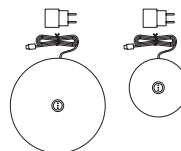

TIGO Tischleuchte_

LED Power
2,2W / 3000K / 140 lm
Weiß Cod. **TAV40070**

Schnellladestation mit
USB-Kabel

Auf Anfrage:
Ladestation für max. 6 Leuchten