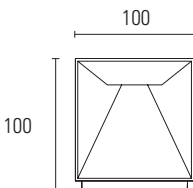

Mit einem unverwechselbaren Charakter ist Cubiq der Mittelpunkt in jeder Umgebung, in der sanftes Licht gewünscht ist. Cubiq eignet sich sowohl für den Innen- als auch für den Außenbereich und ist eine hervorragende Wahl, um das Zuhause oder öffentliche Räume zu verschönern.

Die Leuchte besteht aus lackiertem Aluminium. Eine Elektroniksteuerung ermöglicht die Anpassung der Farbtemperatur (warm bis neutral weiß) und der Dimmung. Ein "Soft-Touch"-Knopf an der Oberseite ermöglicht das Einstellen der Helligkeit.

Die Memory-Management-Funktion stellt das zuvor eingestellte Lichtniveau bei einem Neustart erneut her. Durch einen wiederaufladbaren Lithium-Akku ist für eine langanhaltende Beleuchtung gesorgt. Eine Schnellladestation (220V AC) und USB Kabel sind im Lieferumfang enthalten.

Schutzart: IP54

CUBIQ_

SMD LED

2,8 W / 2700-3000K

160 lm / Weiß

Cod. **TAV40060**

Schnellladestation mit
USB-Kabel

Auf Anfrage:
Ladestation für max. 6 Leuchten