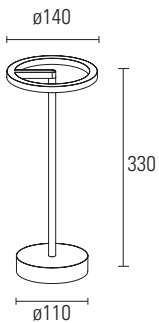

Schutzart: IP54

Ideale Ergänzung für
Gaststätten, Innen- und
Außenbereiche.

Portable Light_Smart

Klasse III / 3,7 V DC / IP54
Akkulaufzeit max 12 Stunden - Ladedauer 6-8 Stunden

Schnellladestation mit USB-Kabel