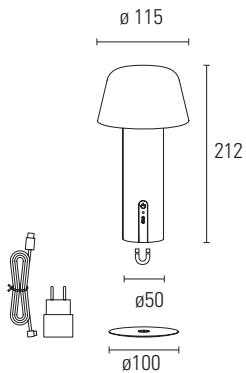

SEAL_
SMD LED
2W / 2700-3000K / 180 lm
Weiß Cod. **TAV40040**
Anthrazit Cod. **TAV40041**
Salbeigrün Cod. **TAV40042**