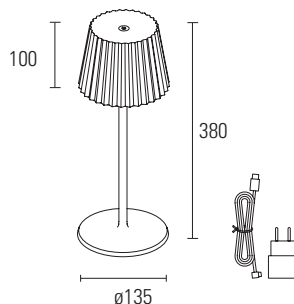

Schutzart: IP54

REX_
SMD LED
2W / 3000K / 190 lm
Weiß Cod. **TAV40020**
Dunkelgrau Cod. **TAV40021**
Rost Cod. **TAV40022**
Hellgrau Cod. **TAV40023**