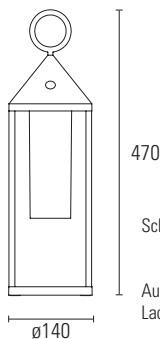

**Die Leuchte kann mit speziellem
Zubehör auch an der Wand oder als
Pendelleuchte installiert werden.**

Auf Anfrage:
Ladestation für max. 6 Leuchten

JASPER Small_

SMD LED

2,2 W / 3000K / 160 lm

Weiß Cod. **GDN05140**

Sand Cod. **GDN05141**

Rost Cod. **GDN05142**

JASPER Medium_

SMD LED

2,2 W / 3000K / 180 lm

Weiß Cod. **GDN05145**

Sand Cod. **GDN05146**

Rost Cod. **GDN05147**