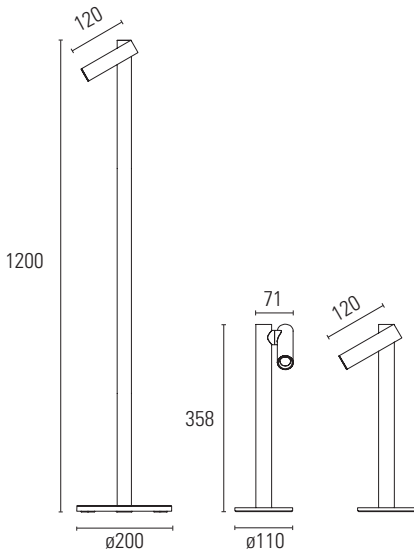

TIGO Stehleuchte_

LED Power
2,2W / 3000K / 140 lm
Weiß Cod. **TER10001**