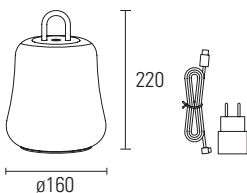

Unkonventionell - anders

Sunny eignet sich perfekt für Gärten und Außenbereiche, in denen eine wirkungsvolle Beleuchtung erwünscht ist. Durch ihren wiederaufladbaren Lithium Akku ermöglicht sie eine Nutzungsdauer von über 6 Stunden. Sunny ist mit einem UV - stabilisierten Polycarbonat-Diffusor ausgestattet und hat zudem eine hervorragende Lichtleistung von über 240 Lumen. Über die Einschalttaste lässt sich die Helligkeit im Modus STEPLESS DIMMING einstellen, ebenso verfügt sie über eine Speicherfunktion, welche beim Neustart die zuvor eingestellte Lichtstärke vorschlägt.

Schnellladegerät (220V AC) und USB-Kabel werden mitgeliefert.

SUNNY_
SMD LED
2W / 3000K / 240 lm
Weiß Cod. **GDN05120**
Rost Cod. **GDN05121**
Salbeigrün Cod. **GDN05122**
Sand Cod. **GDN05123**