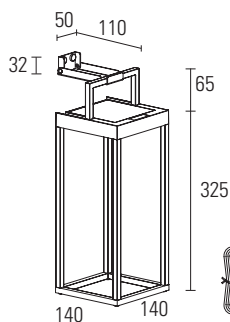

SOL_
SMD LED
2,5W / 3000K / 180 lm
Weiß Cod. **GDN05115**
Anthrazit Cod. **GDN05116**
Rost Cod. **GDN05117**