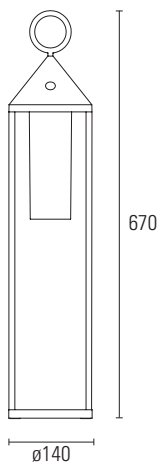

**Die Leuchte kann mit speziellem
Zubehör auch an der Wand oder als
Pendelleuchte installiert werden.**

Auf Anfrage:
Ladestation für max. 6 Leuchten

JASPER Small_

SMD LED

2,2 W / 3000K / 160 lm

Weiß Cod. **GDN05140**

Sand Cod. **GDN05141**

Rost Cod. **GDN05142**

JASPER Medium_

SMD LED

2,2 W / 3000K / 180 lm

Weiß Cod. **GDN05145**

Sand Cod. **GDN05146**

Rost Cod. **GDN05147**