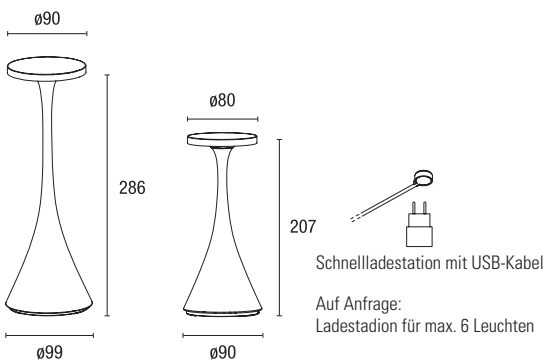

Die Tischleuchte Funny ist eine ideale Ergänzung für ihr Gastgewerbe.

Dank ihrer außergewöhnlichen und modernen Formensprache, zieht sie die Aufmerksamkeit auf sich. Die Verwendung ist sowohl im Innen- als auch im Außenbereich möglich. FUNNY ist in zwei Größen erhältlich.

Die Lichtemission wurde optimiert, um den visuellen Komfort zu verbessern und Blendung zu minimieren. Mit hocheffizienten LEDs und einer Lithiumbatterie ist die Leuchte Funny auf eine lange Lebensdauer ausgelegt. Das Gehäuse besteht aus lackiertem Aluminiumdruckguss und einem LED-Diffusor, aus Polycarbonat. Die Ein- und Ausschalt Funktion, welche sich an der Oberseite der Leuchte befindet, dient zur Einstellung der Lichtintensität und zur Änderung des Farbtons (warmweiß-neutralweiß). Die Steuerung erfolgt über einen "Soft-Touch"-Sensor, welche nicht sichtbar ist. Die Tischleuchte verfügt außerdem über eine Memory-Funktion, so dass beim Neustart die zuvor eingestellte Lichtstärke vorgeschlagen wird.

Eine Schnellladestation (220V AC) und ein USB-Kabel werden mit geliefert.

FUNNY small_

SMD LED

1,8 W / 2700-3000K / 200 lm

Weiß Cod. **TAV40055**

Sand Cod. **TAV40056**

Rost Cod. **TAV40057**

FUNNY medium_

SMD LED

2,2 W / 2700-3000K / 200 lm

Weiß Cod. **TAV40050**

Sand Cod. **TAV40051**

Rost Cod. **TAV40052**