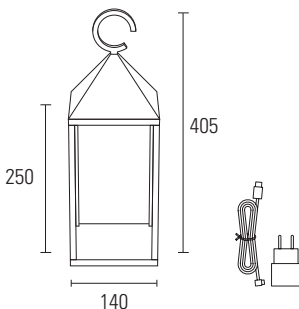

Joy ist eine tragbare Leuchte mit wiederaufladbarem Akku und ist sowohl für den Innen- als auch für den Außenbereich geeignet. Sie kann durch den integrierten, offenen Haken an verschiedenen Orten aufgehängt werden.

Das ausgestrahlte Licht ist äußerst angenehm, da die LED-Quelle nicht sichtbar ist und durch einen Opalschirm geschützt wird.

Joy ist besonders langlebig, da sie aus lackiertem Aluminiumdruckguss gefertigt ist. Durch eine wiederaufladbare Lithium-Batterie besteht eine maximale Nutzungsdauer von etwa 9 Stunden. Das Einschalten erfolgt über einen Soft-Touch-Knopf, welcher in das Gehäuse des Geräts eingelassen ist und die Lichtintensität reguliert.

Ein Schnellladegerät zum Aufladen ist im Lieferumfang enthalten.

JOY_
SMD LED
2,2W / 3000K / 190 lm
Weiß Cod. **GDN05111**
Anthrazit Cod. **GDN05131**